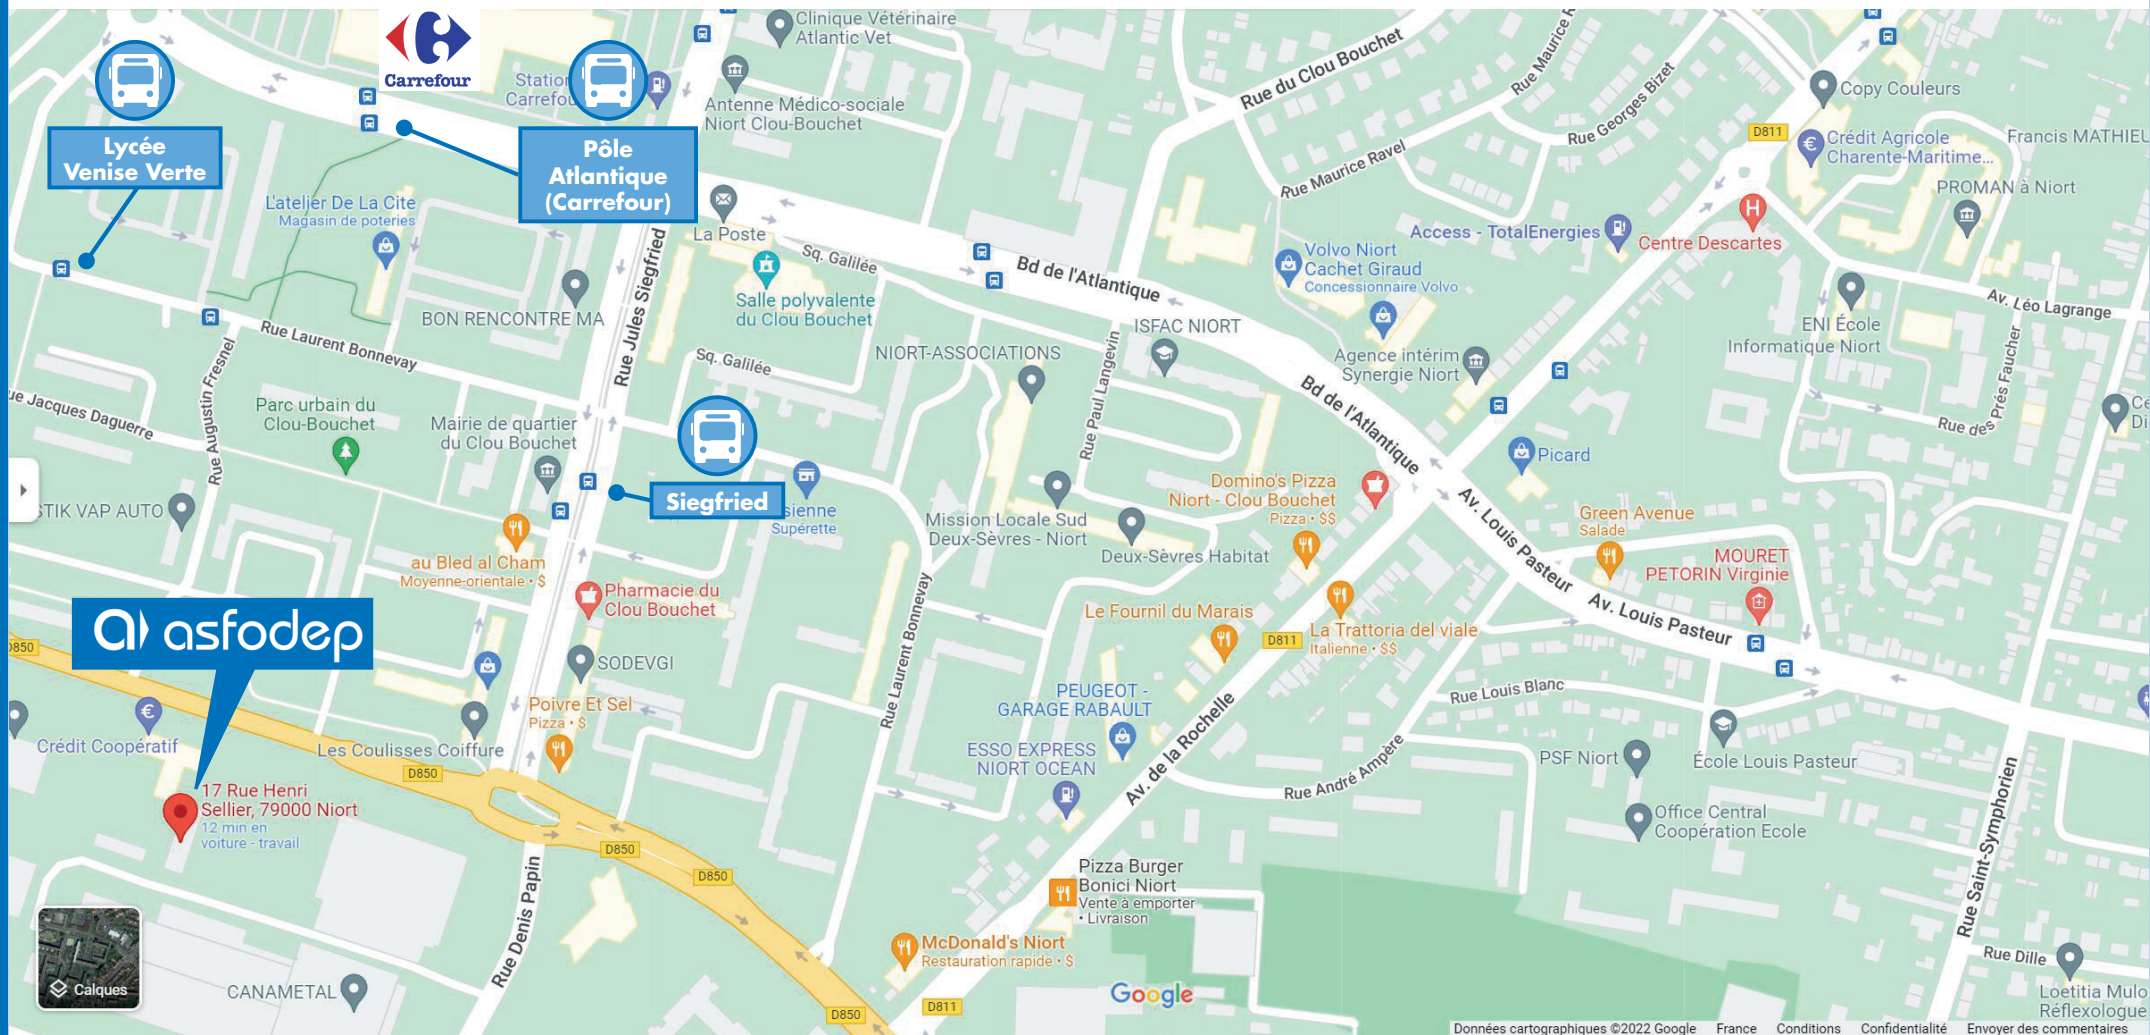

PLAN D'ACCÈS

 asfodep

17, rue Henri Sellier - 79000 Niort

Arrêts de bus :

Pôle Atlantique (Carrefour)
Lycée Venise Verte
Siegfried